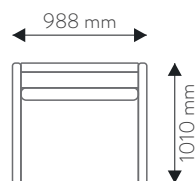

**BEE 1**

Miegamas plotas:
2000×800 mm

1x 

**BEE 2,5**

Ypač mažų gabaritų dvivietė sofa su
placiu miegojimo plotu.

Miegamas plotas:
2000×1400 mm

1x 

**BEE 3**

Ypač mažų gabaritų trivietė sofa su
placiu miegojimo plotu.

Miegamas plotas:
2000×1600 mm

1x 