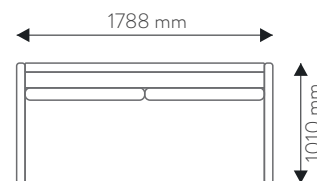

**BEE 1**

Miegamas plotas:
2000×800 mm

1x 

**BEE 2,5**

Ypač mažų gabaritų dvivietė sofa su
placiu miegojimo plotu.

Miegamas plotas:
2000×1400 mm

1x 

**BEE 3**

Ypač mažų gabaritų trivietė sofa su
placiu miegojimo plotu.

Miegamas plotas:
2000×1600 mm

1x 