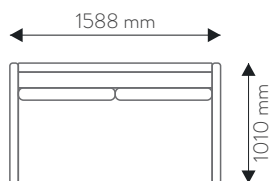

**BEE 1**

Miegamas plotas:
2000×800 mm

1x 

**BEE 2,5**

Ypač mažų gabaritų dvivietė sofa su
placiu miegojimo plotu.

Miegamas plotas:
2000×1400 mm

1x 

**BEE 3**

Ypač mažų gabaritų trivietė sofa su
placiu miegojimo plotu.

Miegamas plotas:
2000×1600 mm

1x 