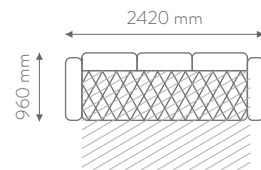

DAILY klasė

KAINA TIK

1189€

~~1699€~~

SUTAUPOTE 510 €

Kodėl SQUARE 3+S?

SQUARE dizainas – konkurso „METŲ GAMINYS 2021“ aukso medalio laimėtojas, neabejotinai tampantis bet kokios erdvės dėmesio centru. Išraiškingas rombų formų siuvinys dvelkia prabanga, retro stiliaus kojėlės suteikia dizainui lengvumo, o praktiškos funkcijos bei naudojama technologija sukuria trokštamą patogumo jausmą.

ZIG-ZAG
SPYRUOKLĖS

TIGER tuoliukų
POROLONAS

Audinys – FOGGY (IIIE kat.)

Trinties testas - 100 000

Pilingavimo testas - 4 -5

Miegamas plotas:

2000×1340 mm

Sėdėjimo aukštis, gylis:

430 mm, 600 mm (+10)

DAILY klasė

KAINA TIK

1449€

~~1699€~~

SUTAUPOTE 250 €

Kodėl SQUARE 3+S?

SQUARE dizainas – konkurso „METŲ GAMINYS 2021“ aukso medalio laimėtojas, neabejotinai tampantis bet kokios erdvės dėmesio centru. Išraiškingas rombų formų siuvinys dvelkia prabanga, retro stiliaus kojėlės suteikia dizainui lengvumo, o praktiškos funkcijos bei naudojama technologija sukuria trokštamą patogumo jausmą.

ZIG-ZAG
SPYRUOKLĖS

TIGER tuoliukų
POROLONAS

Audinys – CHINCH (IIIE kat.)

Trinties testas - >100 000

Pilingavimo testas - 4 -5

Miegamas plotas:

2000×1340 mm

Sėdėjimo aukštis, gylis:

430 mm, 600 mm (+10)