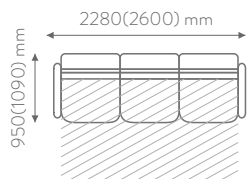

Audinys – NEKOLEKCINIS (IIIE kat.)

Trinties testas - >100 000

Pilingavimo testas - 4 - 5

Miegamas plotas:

1970×1550 mm

Sėdėjimo aukštis, gylis:

450 mm, 800 mm

1x