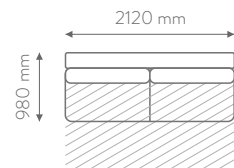

Audinys - NEKOLEKCINIS (I kat.)

Trinties testas - 70 000

Pilingavimo testas - 4

Miegamas plotas:

2120×1500 mm

Sėdėjimo aukštis, gylis:

440 mm, 750 mm

1x