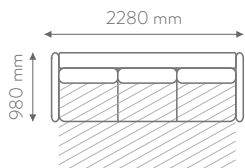

Audinys – NEKOLEKCINIS (I kat.)

Trinties testas - > 70 000

Pilingavimo testas - 4

Miegamas plotas:

1940×1500 mm

Sėdėjimo aukštis, gylis:

440 mm, 750 mm

1x