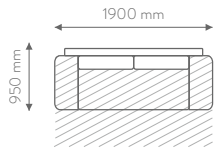

Audinys – NEKOLEKCINIS (IIIE kat.)

Trinties testas - > 75 000

Pilingavimo testas - 4 -5

Miegamas plotas:

1960×1400 mm

Sėdėjimo aukštis, gylis:

450 mm, 570 mm

DAILY klasė