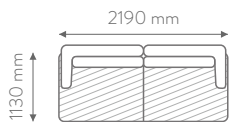

Audinys - NEKOLEKCINIS (II kat.)

Trinties testas - >100 000

Pilingavimo testas - 4 -5

Miegamas plotas:

2120×1500 mm

Sėdėjimo aukštis, gylis:

440 mm, 750 mm

1x