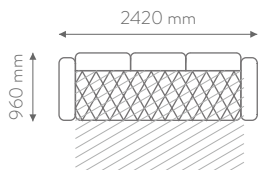

Miegamas plotas:
 2100×1400 mm
 Sėdėjimo aukštis, gylis:
 420 mm, 740 mm

DAILY klasė

KAINA TIK

1189€

~~1699€~~

SUTAUPOTE 510 €

Kodėl SQUARE 3+S?

SQUARE dizainas – konkurso „METŲ GAMINYS 2021“ aukso medalio laimėtojas, neabejotinai tampantis bet kokios erdvės dėmesio centru. Išraiškingas rombų formų siuvinys dvelkia prabanga, retro stiliaus kojėlės suteikia dizainui lengvumo, o praktiškos funkcijos bei naudojama technologija sukuria trokštamą patogumo jausmą.