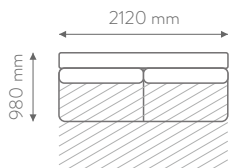

SIMPLE klasė

KAINA TIK
569 €
~~659 €~~
SUTAUPOTE 90 €

Kodėl SANTA 3E 2C?

Pagalvėms naudojamas maltas porolonas. Pagalvių užvilkimai su užtrauktukais - juos galima nuvilkti, išvalyti ar pakeisti naujais.

Audinys - NEKOLEKCINIS (I kat.)

Trinties testas - 70 000

Pilingavimo testas - 4

Miegamas plotas:

2120×1500 mm

Sėdėjimo aukštis, gylis:

440 mm, 750 mm

1x

SIMPLE klasė

KAINA TIK
599 €
~~699 €~~
SUTAUPOTE 100 €

Kodėl SANTA 3E 2C?

Paprastas, švelnių formų jaukiai namų erdvei tinkantis dizainas. Iškeliamo mechanizmo pagalba baldas itin lengvai transformuojamas į miegojimo poziciją.

Audinys - NEKOLEKCINIS (II kat.)

Trinties testas - >100 000

Pilingavimo testas - 4 -5

Miegamas plotas:

2120×1500 mm

Sėdėjimo aukštis, gylis:

440 mm, 750 mm

1x