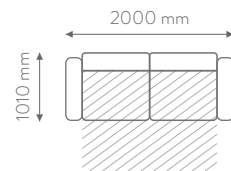

Audinys – NEKOLEKCINIS (IV kat.)

Trinties testas - 75 000

Pilingavimo testas - 4 -5

Miegamas plotas:

1960×1400 mm

Sėdėjimo aukštis, gylis:

450 mm, 570 mm

TREND klasė