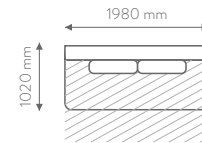

DAILY klasė

KAINA TIK

1089 €

~~1359 €~~

SUTAUPOTE 270 €

Kodėl MARTA 3 A130+L?

MARTA dizainas – konkurso „METŲ GAMINYS“ aukso medalio laimėtojas. Lengvos, lenktos baldo formos. Baldas pritaikytas kasdieniam miegojimui, nuolatiniam naudojimui. Pagrindinis išskirtinumas: kasdienio miegojimo funkcija su labai plačia bei tolygia miegama dalimi.

ZIG ZAG
SPYRUOKLĖS

POROLONAS

„POCKET“
KISENINĖS
SPYRUOKLĖS

Audinys – NEKOLEKCINIS (IVS kat.)

Trinties testas - 100 000

Pilingavimo testas - 4 -5

Miegamas plotas:

1980×1600 mm

Sėdėjimo aukštis, gylis:

450 mm, 820 mm

1x

DAILY klasė

KAINA TIK

699 €

~~869 €~~

SUTAUPOTE 170 €

Kodėl MARTA 3 2C?

MARTA dizainas – konkurso „METŲ GAMINYS“ aukso medalio laimėtojas. Lengvos, lenktos baldo formos. Baldas pritaikytas kasdieniam miegojimui, nuolatiniam naudojimui. Pagrindinis išskirtinumas: kasdienio miegojimo funkcija su labai plačia bei tolygia miegama dalimi.

ZIG ZAG
SPYRUOKLĖS

POROLONAS

„POCKET“
KISENINĖS
SPYRUOKLĖS

Audinys – CHINCHILLA (III kat.)

Trinties testas - >100 000

Pilingavimo testas - 4 -5

Miegamas plotas:

1980×1600 mm

Sėdėjimo aukštis, gylis:

450 mm, 820 mm

1x