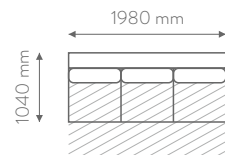

Audinys – NEKOLEKCINIS (II kat.)

Trinties testas - 100 000

Pilingavimo testas - 4 -5

Miegamas plotas:

1970×1550 mm

Sėdėjimo aukštis, gylis:

450 mm, 800 mm

1x