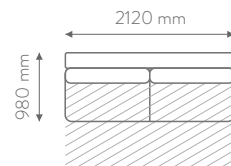

DAILY klasė

KAINA TIK

499 €

~~999 €~~

SUTAUPOTE 500 €

Kodėl DIANA 3+B?

Funkcionalus ir praktiškas dizainas. Dviejų padėčių kilnojami atlošai leidžia patogiai ilsėtis neišskleidus miegamo mechanizmo. Pagrindinis išskirtinumas: kilnojami atlošai, ypač plati miegama dalis.

ZIG-ZAG
SPYRUKLĖS

POROLONAS

BONNELL
SPYRUKLIŲ
BLOKAI

Audinys – NEKOLEKCINIS (IIIE kat.)

Trinties testas - 100 000

Pilingavimo testas - 4 -5

Miegamas plotas:

2000×1000 mm

Sėdėjimo aukštis, gylis:

440 mm, 960 mm

1x

SIMPLE klasė

KAINA TIK

599 €

~~699 €~~

SUTAUPOTE 100 €

Kodėl SANTA 3E 2C?

Paprastas, švelnių formų jaukiai namų erdvei tinkantis dizainas. Iškeliamo mechanizmo pagalba baldas itin lengvai transformuojamas į miegojimo poziciją.

ZIG-ZAG
SPYRUKLĖS

POROLONAS

BONNELL
SPYRUKLIŲ
BLOKAI

Audinys – NEKOLEKCINIS (IIIE kat.)

Trinties testas - >100 000

Pilingavimo testas - 4 - 5

Miegamas plotas:

2120×1500 mm

Sėdėjimo aukštis, gylis:

440 mm, 750 mm

1x