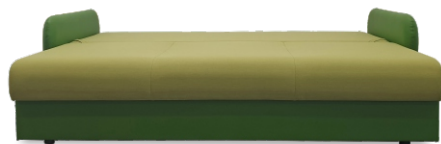

Audinys – NEKOLEKCINIS (I kat.)

Trinties testas - 70 000

Pilingavimo testas - 4

Miegamas plotas:

2120×1500 mm

Sėdėjimo aukštis, gylis:

440 mm, 750 mm

1x