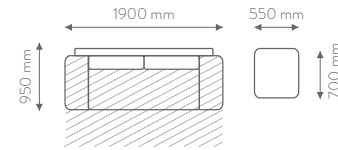

ZIG ZAG SPYRUOKLĖS

POROLONAS

BONNELL SPYRUOKLIŲ BLOKAI

Audinys – NEKOLEKCINIS (II kat.)

Trinties testas - 30 000

Pilingavimo testas - 4

Miegamas plotas:

1900×1370 mm

Sėdėjimo aukštis, gylis:

400 mm, 750 mm

1x

DAILY klasė

KAINA TIK
939 €
~~1099 €~~
 SUTAUPOTE 160 €

Kodėl VILA 3 ir VIKA P?

Lengvas, švelnus ir elegantiškas dizainas, kuriam ypatingo grakštumo suteikia natūralaus medžio tekintos kojelės, pritvirtintos įstrižai bei funkcionalūs porankiai, dekoruoti audinio sutraukimais. Pagrindinis išskirtinumas: išskirtinis dizainas, suderintas su miegojimo funkcija.