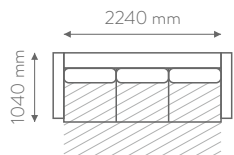

DAILY klasė

KAINA TIK
1159 €
~~1449 €~~
SUTAUPOTE 290 €

Kodėl JONA 3 A130?

BALDO KARKASAS sukurtas, kad ĮSIPATOGINTUMĖTE. Modernaus stiliaus minkštojo baldo dizainas pagamintas naudojant medines karteles amortizacijai padidinti. Tinkamas kasdieniam miegojimui.

Audinys – NEKOLEKCINIS (II kat.)

Trinties testas - 100 000

Pilingavimo testas - 4 -5

Miegamas plotas:

1970×1550 mm

Sėdėjimo aukštis, gylis:

450 mm, 800 mm

1x

DAILY klasė

KAINA TIK
999 €
~~1259 €~~
SUTAUPOTE 260 €

Kodėl JONA 3 A130?

BALDO KARKASAS sukurtas, kad ĮSIPATOGINTUMĖTE. Modernaus stiliaus minkštojo baldo dizainas pagamintas naudojant medines karteles amortizacijai padidinti. Tinkamas kasdieniam miegojimui.

Audinys – NEKOLEKCINIS (IIIE kat.)

Trinties testas - >100 000

Pilingavimo testas - 4 - 5

Miegamas plotas:

1970×1550 mm

Sėdėjimo aukštis, gylis:

450 mm, 800 mm

1x