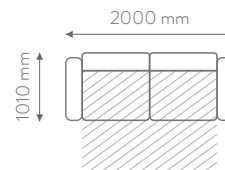

Audinys – CHINCH (IIIE kat.)

Trinties testas - 100 000

Pilingavimo testas - 4 -5

Miegamas plotas:

2000×1340 mm

Sėdėjimo aukštis, gylis:

430 mm, 600 mm (+10)