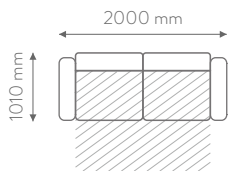

TREND klasė

KAINA TIK
1119 €
~~1859 €~~
SUTAUPOTE 740 €

Kodėl DONA 2,5+S?

Skandinaviško stiliaus dizainas su itališku miegamu mechanizmu, kuris labai lengvai išskleidžiamas atloše pritvirtintos rankenos pagalba. Pagrindinis išskirtinumas: sėdynės posvyris, suteikiantis dar didesnį komfortą.

Audinys – NEKOLEKCINIS (IV kat.)

Trinties testas - 75 000

Pilingavimo testas - 4 -5

Miegamas plotas:

1960×1400 mm

Sėdėjimo aukštis, gylis:

450 mm, 570 mm

TREND klasė

KAINA TIK
1119 €
~~1859 €~~
SUTAUPOTE 740 €

Kodėl DONA 2,5+S?

Skandinaviško stiliaus dizainas su itališku miegamu mechanizmu, kuris labai lengvai išskleidžiamas atloše pritvirtintos rankenos pagalba. Pagrindinis išskirtinumas: sėdynės posvyris, suteikiantis dar didesnį komfortą.

Audinys – NEKOLEKCINIS (IIIE kat.)

Trinties testas - > 75 000

Pilingavimo testas - 4 -5

Miegamas plotas:

1960×1400 mm

Sėdėjimo aukštis, gylis:

450 mm, 570 mm