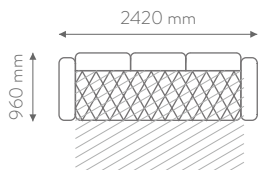

DAILY klasė

KAINA TIK

1379 €

~~1959 €~~

SUTAUPOTE 580 €

Kodėl SQUARE 3+S?

SQUARE dizainas – konkurso „METŲ GAMINYS 2021“ aukso medalio laimėtojas, neabejotinai tampantis bet kokios erdvės dėmesio centru. Išraiškingas rombų formų siuvinys dvelkia prabanga, retro stiliaus kojėlės suteikia dizainui lengvumo, o praktiškos funkcijos bei naudojama technologija sukuria trokštamą patogumo jausmą.

ZIG-ZAG SPYRUOKLĖS

TIGER mesh® POROLONAS

Audinys – CHINCH (IIIE kat.)

Trinties testas - 100 000

Pilingavimo testas - 4 -5

Miegamas plotas:

2000×1340 mm

Sėdėjimo aukštis, gylis:

430 mm, 600 mm (+10)

TREND klasė

KAINA TIK

839 €

~~1669 €~~

SUTAUPOTE 830 €

Kodėl DONA 2,5+S?

Skandinaviško stiliaus dizainas su itališku miegamu mechanizmu, kuris labai lengvai išskleidžiamas atloše pritvirtintos rankenos pagalba. Pagrindinis išskirtinumas: sėdynės posvyris, suteikiantis dar didesnį komfortą.

ITALIŠKAS MIEGAMOJAMO FUNKCIJA

ZIG-ZAG SPYRUOKLĖS

POROLONAS

Audinys – NEKOLEKCINIS (IIIE kat.)

Trinties testas - >100 000

Pilingavimo testas - 4 -5

Miegamas plotas:

1960×1400 mm

Sėdėjimo aukštis, gylis:

450 mm, 570 mm