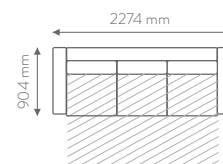

DAILY klasė

KAINA TIK
869 €
~~1019 €~~
SUTAUPOTE 150 €

Kodėl MARTA 3 2C ir MARTA P?

MARTA dizainas – konkurso „METŲ GAMINYS“ aukso medalio laimėtojas. Lengvos, lenktos baldo formos. Baldas pritaikytas kasdieniam miegojimui, nuolatiniam naudojimui. Pagrindinis išskirtinumas: kasdienio miegojimo funkcija su labai plačia bei tolygia miegama dalimi.

Audins – BUDDY (IIIE kat.)
Trinties testas - 100 000
Pilingavimo testas - 4 -5

Miegamas plotas:
1980×1600 mm
Sėdėjimo aukštis, gylis:
450 mm, 820 mm

1x

DAILY klasė

KAINA TIK
919 €
~~1079 €~~
SUTAUPOTE 180 €

Kodėl OTTO 3+S?

Modernus, skandinaviško, nepretenzingų formų dizainas. Itin lengvai derinamas bet kokiame interjere. Su ypač patogiu miegamojo mechanizmo naudojimo funkcija.

Audins – CHESTER (IIIE kat.)
Trinties testas - > 100 000
Pilingavimo testas - 4 -5

Miegamas plotas:
2100×1400 mm
Sėdėjimo aukštis, gylis:
420 mm, 740 mm