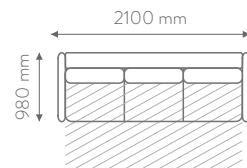

Trinties testas - 30 000

Pilingavimo testas - 4

Miegamas plotas:

1940×1500 mm

Sėdėjimo aukštis, gylis:

440 mm, 750 mm

1x

SIMPLE klasė