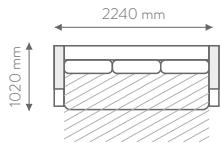

DAILY klasė

KAINA TIK

1089 €

~~1359 €~~

SUTAUPOTE 270 €

Kodėl MARTA 3 A130+L?

MARTA dizainas – konkurso „METŲ GAMINYS“ aukso medalio laimėtojas. Lengvos, lenktos baldo formos. Baldas pritaikytas kasdieniam miegojimui, nuolatiniam naudojimui. Pagrindinis išskirtinumas: kasdienio miegojimo funkcija su labai plačia bei tolygia miegama dalimi.

ZIG ZAG
SPYRUOKLĖS

POROLONAS

„POCKET“
KISENINĖS
SPYRUOKLĖS

Audinys – NEKOLEKCINIS (IVS kat.)

Trinties testas - 100 000

Pilingavimo testas - 4 -5

Miegamas plotas:

1980×1600 mm

Sėdėjimo aukštis, gylis:

450 mm, 820 mm

1x

DAILY klasė

KAINA TIK

699 €

~~869 €~~

SUTAUPOTE 170 €

Kodėl MARTA 3 2C?

MARTA dizainas – konkurso „METŲ GAMINYS“ aukso medalio laimėtojas. Lengvos, lenktos baldo formos. Baldas pritaikytas kasdieniam miegojimui, nuolatiniam naudojimui. Pagrindinis išskirtinumas: kasdienio miegojimo funkcija su labai plačia bei tolygia miegama dalimi.

ZIG ZAG
SPYRUOKLĖS

POROLONAS

„POCKET“
KISENINĖS
SPYRUOKLĖS

Audinys – CHINCHILLA (III kat.)

Trinties testas - >100 000

Pilingavimo testas - 4 -5

Miegamas plotas:

1980×1600 mm

Sėdėjimo aukštis, gylis:

450 mm, 820 mm

1x