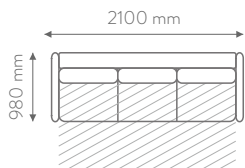

SIMPLE klasė

KAINA TIK
749 €

~~879 €~~

SUTAUPOTE 130 €

Kodėl SANTA 3 AQ?

Pagalvėms naudojamas miltas porolonas. Pagalvių užvilkimai su užtrauktukais - juos galima nuvilkti, išvalyti ar pakeisti naujais.

ZIG-ZAG
SPRŪDOKLĖS

POROLONAS

BONELL
SPRŪDOKLIŲ
BLOKAI

Audinys - NEKOLEKČINIS (II kat.)

Trinties testas - 30 000

Pilingavimo testas - 4

Miegamas plotas:

1940×1500 mm

Sėdėjimo aukštis, gylis:

440 mm, 750 mm

1x

SIMPLE klasė

KAINA TIK
749 €

~~879 €~~

SUTAUPOTE 130 €

Kodėl SANTA 3 AQ?

Paprastas, švelnių formų jaukiai namų erdvei tinkantis dizainas. Iškeliamo mechanizmo pagalba baldas itin lengvai transformuojamas į miegojimo poziciją.

ZIG-ZAG
SPRŪDOKLĖS

POROLONAS

BONELL
SPRŪDOKLIŲ
BLOKAI

Audinys - NEKOLEKČINIS (II kat.)

Trinties testas - > 30 000

Pilingavimo testas - 4

Miegamas plotas:

1940×1500 mm

Sėdėjimo aukštis, gylis:

440 mm, 750 mm

1x