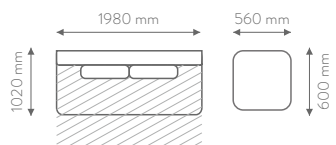

Audinys – NEKOLEKCINIS (II kat.)

Trinties testas - > 30 000

Pilingavimo testas - 4

Miegamas plotas:

2000×1000 mm

Sėdėjimo aukštis, gylis:

440 mm, 960 mm

1x