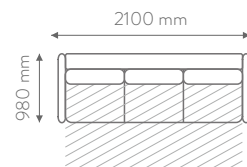

Audinys – ZARA (III kat.)

Trinties testas - 50 000

Pilingavimo testas - 4

Miegamas plotas:

1980×1230 mm

Sėdėjimo aukštis, gylis:

420 mm, 550 mm