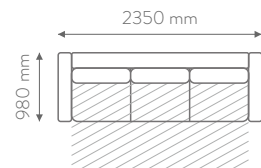

SIMPLE klasė

KAINA TIK

669 €

~~949 €~~

SUTAUPOTE 280 €

2 vnt.

Kodėl SANTA 2,1 A+C?

Paprastas, švelnių formų jaukiai namų erdvei tinkantis dizainas. Iškeliamo mechanizmo pagalba baldas itin lengvai transformuojamas į miegojimo poziciją.

ZIG-ZAG SPIRUKLĖS

POROLONAS

BONNELL SPIRUKLIŲ BLOKAI

Audinys – NEKOLEKCINIS (I kat.)

Trinties testas - 70 000

Pilingavimo testas - 4

Miegamas plotas:

2120×1500 mm

Sėdėjimo aukštis, gylis:

440 mm, 750 mm

1x

SIMPLE klasė

KAINA TIK

929 €

~~1319 €~~

SUTAUPOTE 390 €

Kodėl SANTA 3 A200+L?

Paprastas, švelnių formų jaukiai namų erdvei tinkantis dizainas. Iškeliamo mechanizmo pagalba baldas itin lengvai transformuojamas į miegojimo poziciją. Praktiškumo suteikia porankių padėklai bei integruota lentynėlė porankyje.

ZIG-ZAG SPIRUKLĖS

POROLONAS

BONNELL SPIRUKLIŲ BLOKAI

Audinys – VELVETY (IVS kat.)

Trinties testas - > 200 000

Pilingavimo testas - 5

Miegamas plotas:

1940×1500 mm

Sėdėjimo aukštis, gylis:

440 mm, 750 mm

1x