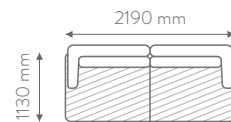

Audinys – NEKOLEKCINIS (IIIE kat.)

Trinties testas - 100 000

Pilingavimo testas - 4 -5

Miegamas plotas:

2000×1000 mm

Sėdėjimo aukštis, gylis:

440 mm, 960 mm

1x