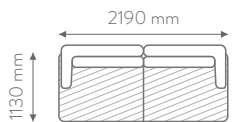

Audinys – NEKOLEKCINIS (IIIE kat.)

Trinties testas - >100 000

Pilingavimo testas - 4 - 5

Miegamas plotas:

2120×1500 mm

Sėdėjimo aukštis, gylis:

440 mm, 750 mm

1x